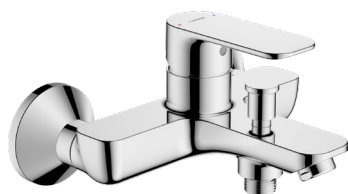

ALPHA
Umývadlo

WC ILIFEB
Závesné WC

Vaňová batéria

*sifón štandard - plast

CONNECT AIR
Vaňa

PROSYS R0465
Podomietkový modul

DLAŽBY

OD1 BEIGE

Dlažba 19 x 119,8 cm

ARMATÚRY A SANITA

HANSABASIC XL

Umývadlová batéria

CONNECT AIR CUBE

Umývadielko 40 cm

CONNECT AIR CUBE

Umývadlo

PROSYS R0465

Podmietskový modul

FINESSE

Skrinka pod umývadielko
*za doplatok

FINESSE

Skrinka pod umývadlo
*za doplatok

SANIFORM PLUS

Vaňa 170 x 75 cm

WC ILIFEB

Závesné WC

HANSABASIC

Vaňová batéria

Set ručnej sprchy

DVERE - ENDURO, dýha s vysokou dizajnerskou hodnotou a dobrou odolnosťou

INVADO AVERSA

Dvere / farba: dub európsky