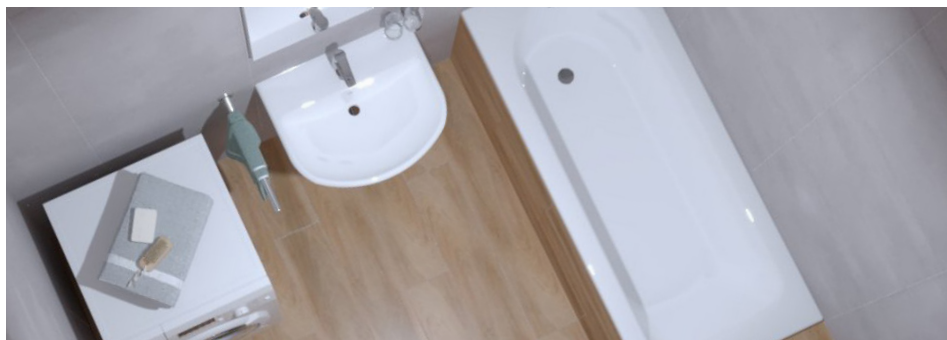

DLAŽBY

Dlažba 29,8 x 59,8 cm

Dlažba 29,8 x 59,8 cm

Dlažba 59,8 x 59,8 cm

Dlažba 59,8 x 59,8 cm

Dlažba 29,8 x 59,8 cm

Dlažba 29,8 x 59,8 cm

Dlažba 29,8 x 59,8 cm

Dlažba 59,8 x 59,8 cm

Dlažba 59,8 x 59,8 cm

Dlažba 59,8 x 59,8 cm